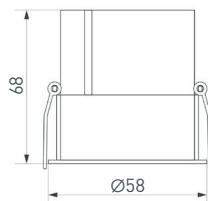

ИНТЕРЬЕРНЫЕ ВСТРАИВАЕМЫЕ

037182

MS-ATLAS-BUILT-R58-10W Day4000
(WH-WH, 35 deg, 230V)