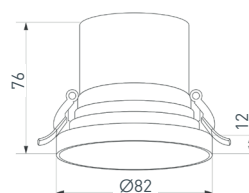

Встраиваемый поворотный-выдвижной светильник. Мощность 20 Вт, св. поток 1600–1800 лм, 80–90 лм/Вт, дневной 4000 К, CRI>90, угол 38°, напряжение питания 230 В. Черный круглый корпус из алюминия, экран стекло, степень защиты IP20. Угол поворота 350°, угол наклона 45°. Монтаж встраиваемый, установочное отверстие: $\varnothing$ 120 мм. Драйвер 27–42 В, 500 мА, пульсация <3%. Размеры: $\varnothing$ 129×115 мм.

035440

MS-VOLCANO-BUILT-R82-10W Day4000
(WH, 38 deg, 230V)