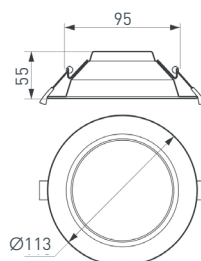

023197(2)

IM-CYCLONE-R115-10W Day4000
(WH, 90 deg)

Встраиваемый светильник-даунлайт 10 Вт. Цвет свечения ДНЕВНОЙ БЕЛЫЙ 4000 К. Световой поток 850 лм, угол 90°, CRI>80. Белый корпус. Питание AC 220-240 В. Драйвер в комплекте (18-35 В, 350 мА). Размеры: Ø113×55 мм.