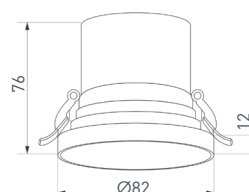

Встраиваемый светильник-даунлайт. Мощность 10 Вт, св. поток 875 лм, 88 лм/Вт, дневной 4000 К, CRI>90, UGR<16, угол 38°, напряжение питания 230 В. Белый круглый корпус из алюминия, степень защиты IP20. Монтаж встраиваемый, установочное отверстие: $\varnothing$ 76 мм. Драйвер 20–40 В, 250 мА, пульсация <2%. Размеры: $\varnothing$ 82×76 мм.

035442

MS-VOLCANO-BUILT-R65-6W Day4000
(BK, 38 deg, 230V)