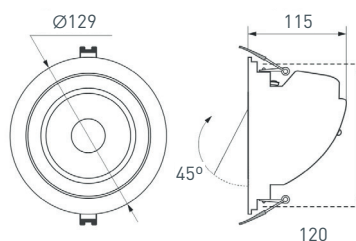

Встраиваемый светильник-даунлайт. Мощность 10 Вт, св. поток 865 лм, 87 лм/Вт, дневной 4000 К, CRI>90, UGR<16, угол 35°, напряжение питания 230 В. Белый круглый корпус из алюминия, степень защиты IP20. Монтаж встраиваемый, установочное отверстие: $\varnothing$ 52 мм. Драйвер 20–40 В, 250 мА, пульсация <2%. Размеры: $\varnothing$ 58×68 мм.

034522

LTD-EXPLORER-R130-20W Day4000
(BK, 38 deg, 230V)