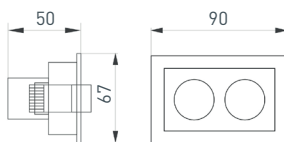

ИНТЕРЬЕРНЫЕ ВСТРАИВАЕМЫЕ

037207

MS-ORIENT-BUILT-TURN-TC-S67x90-5W
Day4000 (BK-BK, 30 deg, 230V)

Встраиваемый поворотный светильник. Мощность 5 Вт, св. поток 375 лм, 75 лм/Вт, дневной 4000 К, CRI>98, угол 30°, напряжение питания 230 В. Черный прямоугольный корпус из алюминия, экран PMMA, степень защиты IP20. Драйвер 3-9 В, 700 мА, пульсация <1%. Размеры: 90×67×50 мм.