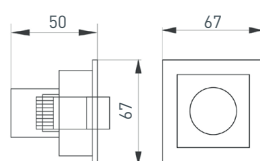

**032220**

MS-ORIENT-BUILT-TURN-TC-S67x67-3W Day4000  
(WH-BK, 30 deg, 230V)

Встраиваемый поворотный светильник. Мощность 3 Вт, св. поток 180 лм, 60 лм/Вт, дневной 4000 К, CRI>98, угол 30°, напряжение питания 230 В. Белый прямоугольный корпус из алюминия, экран PMMA, степень защиты IP20. Драйвер 3-12 В, 500 мА, пульсация <1%. Размеры: 67×67×50 мм.