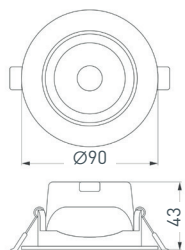

032860

LTD-POLAR-TURN-R90-7W Day4000
(WH, 36 deg, 230V)

Встраиваемый поворотный светильник-даунлайт. Мощность 6.5 Вт, св. поток 550 лм, 85 лм/Вт, дневной 4000 К, CRI>80, UGR<19, угол 36°, напряжение питания 230 В. Белый круглый корпус из теплопроводящего полиамида, степень защиты IP20, угол поворота оси 30°. Монтаж встраиваемый, установочное отверстие диаметр 68–80 мм. Пульсация <2%. Размеры: $\varnothing 90 \times 43$ мм.