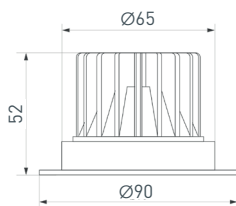

036134

MS-ATLAS-TRIMLESS-R50-8W Day4000
(BK, 32deg, 230V)

Встраиваемый безрамочный светильник под шпаклевку. Мощность 8.4 Вт, св. поток 800 лм, 95 лм/Вт, дневной 4000 К, CRI>90, угол 32°, напряжение питания 230 В. Черный круглый корпус из алюминия, экран PMMA, степень защиты IP20. Монтаж встраиваемый, установочное отверстие $\varnothing 65$ мм. Драйвер 21–42 В, 200 мА, пульсация <2%. Размеры: $\varnothing 90 \times 52$ мм.