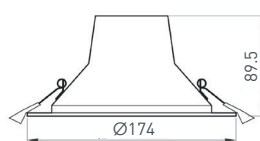

027313(1)

LTD-LEGEND-R175-20W Day4000
(WH, 50 deg)

Встраиваемый светильник-даунлайт 20 Вт. Цвет свечения ДНЕВНОЙ 4000 К. Световой поток 1800 лм, угол 50°, CRI>80. Белый корпус. Питание AC 220-240 В. Врезное отверстие Ø145-155 мм. Драйвер в комплекте (18-30 В, 700 мА). Размеры: Ø174×89.5 мм.