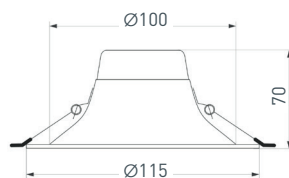

ИНТЕРЬЕРНЫЕ ВСТРАИВАЕМЫЕ

036604

MS-BLIZZARD-BUILT-R115-10W Day4000
(BK, 100 deg, 230V)