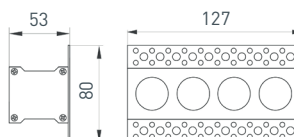

032224

MS-ORIENT-BUILT-TRIMLESS-TC-S38x127-10W Day4000 (WH-BK, 30 deg, 230V)

Встраиваемый безрамочный светильник под шпаклевку. Мощность 10 Вт, св. поток 750 лм, 75 лм/Вт, дневной 4000 К, CRI>98, угол 30°, напряжение питания 230 В. Белый прямоугольный корпус из алюминия, экран PMMA, степень защиты IP20. Драйвер 9-14 В, 700 мА, пульсация <1%. Размеры: 127×38×53 мм.