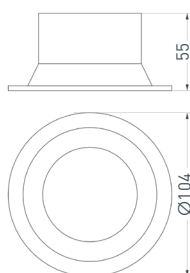

Встраиваемый поворотный светильник-даунлайт. Мощность 12 Вт, св. поток 910 лм, 76 лм/Вт, дневной 4000 К, CRI>90, UGR<16, угол 32°, напряжение питания 230 В. Черный круглый корпус из алюминия, степень защиты IP20. Монтаж встраиваемый, установочное отверстие: Ø95 мм. Драйвер 20-40 В, 300 мА, пульсация <2%. Размеры: Ø102×70 мм.

035611

MS-BREEZE-BUILT-R104-12W Day4000
(WH, 90 deg, 230V)