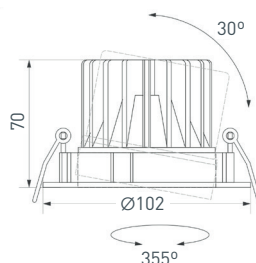

Встраиваемый светильник-даунлайт с интегрированным в корпус драйвером. Мощность 10 Вт, св. поток 665 лм, 66 лм/Вт, дневной 4000 К, CRI>90, угол 100°, напряжение питания 230 В. Черный круглый корпус из алюминия, степень защиты IP20. Монтаж встраиваемый, установочное отверстие: Ø100 мм. Пульсация <2%. Размеры: Ø115×70 мм.

035452

MS-FORECAST-BUILT-TURN-R102-12W Day4000
(BK-BK, 32 deg, 230V)