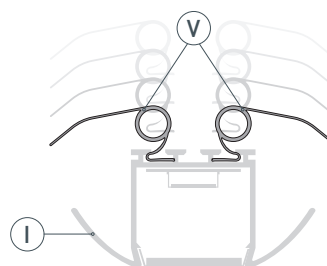

ЧЕРТЕЖ

РУКОВОДСТВО ПО МОНТАЖУ ПРОФИЛЯ

Необходимые компоненты

- 1** / Установите в профиль Ⓘ светодиодную ленту Ⓦ. Установите экран Ⓜ и заглушки ⓓ.

- 2** / Вставьте пружинные держатели Ⓥ в пазы профиля Ⓘ.

- 3** / Соедините кабели питания светодиодной ленты Ⓦ. Поднимите держатели Ⓥ вверх и вставьте профиль Ⓘ в подготовленный проем. Зафиксируйте профиль Ⓘ в проеме, опустив держатели Ⓥ, как показано на рисунке.