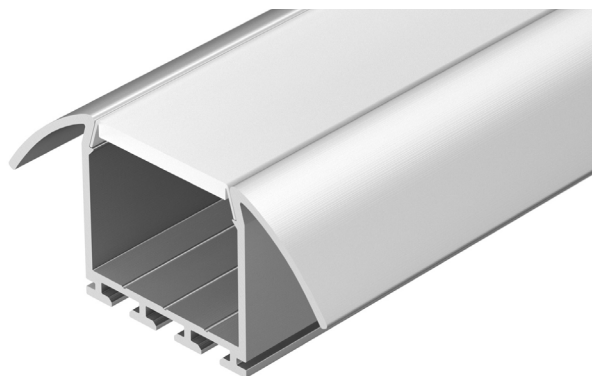

Электронная документация

АЛЮМИНИЕВЫЙ ПРОФИЛЬ

PLS-LOCK-H25-FA-2000 ANOD

ОПИСАНИЕ

- Встраиваемый профиль для создания световых полос.
- Соединители ZM позволяют легко соединять профили под различными углами и в различных плоскостях.
- Крепление к гипсокартону пружинами PLS-GIP.
- Дополнительные аксессуары, заглушки и крепеж.

ПРИМЕНЕНИЕ

- Для создания световых линий.
- Для использования внутри помещений.
- Для любых светодиодных лент шириной до 20 мм.

20 мм

Встраиваемый

Серебристый

ПАРАМЕТРЫ

Артикул	016444
Модель	PLS-LOCK-H25-FA-2000 ANOD
Цвет	 серебристый
Покрытие	анодированное
Форма (сечение)	с фланцем
Назначение	для прямоугольных светильников
Размеры профиля	2000×51.4×24.5 мм
Ширина площадки для лент	24.2 мм
Рассеиваемая (отводимая) тепловая мощность на 1 м	32 Вт

ЧЕРТЕЖ

РУКОВОДСТВО ПО МОНТАЖУ ПРОФИЛЯ

Необходимые компоненты

- 1** / Установите в профиль Ⓘ светодиодную ленту Ⓦ. Установите экран Ⓜ и заглушки ⓓ.

- 2** / Вставьте пружинные держатели Ⓥ в пазы профиля Ⓘ.

- 3** / Соедините кабели питания светодиодной ленты Ⓦ. Поднимите держатели Ⓥ вверх и вставьте профиль Ⓘ в подготовленный проем. Зафиксируйте профиль Ⓘ в проеме, опустив держатели Ⓥ, как показано на рисунке.