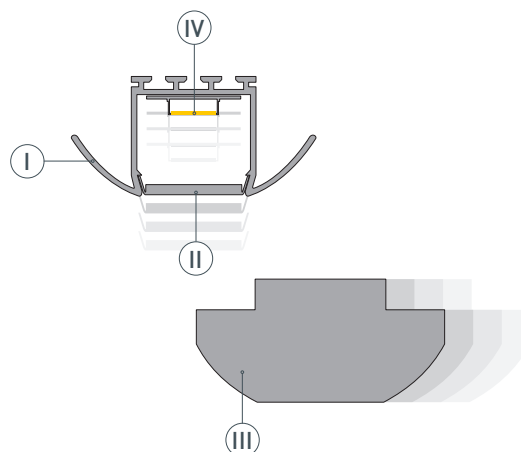

ПРИМЕНЕНИЕ

- Для создания световых линий.
- Для использования внутри помещений.
- Для любых светодиодных лент шириной до 20 мм.

20 мм

Встраиваемый

Серебристый

ПАРАМЕТРЫ

Артикул	016444
Модель	PLS-LOCK-H25-FA-2000 ANOD
Цвет	 серебристый
Покрытие	анодированное
Форма (сечение)	с фланцем
Назначение	для прямоугольных светильников
Размеры профиля	2000×51.4×24.5 мм
Ширина площадки для лент	24.2 мм
Рассеиваемая (отводимая) тепловая мощность на 1 м	32 Вт

ЧЕРТЕЖ

РУКОВОДСТВО ПО МОНТАЖУ ПРОФИЛЯ

Необходимые компоненты

- 1** / Установите в профиль Ⓘ светодиодную ленту Ⓦ. Установите экран Ⓜ и заглушки ⓓ.

- 2** / Вставьте пружинные держатели Ⓥ в пазы профиля Ⓘ.

- 3** / Соедините кабели питания светодиодной ленты Ⓦ. Поднимите держатели Ⓥ вверх и вставьте профиль Ⓘ в подготовленный проем. Зафиксируйте профиль Ⓘ в проеме, опустив держатели Ⓥ, как показано на рисунке.