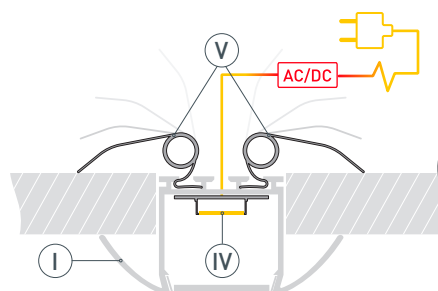

ЧЕРТЕЖ

РУКОВОДСТВО ПО МОНТАЖУ ПРОФИЛЯ

Необходимые компоненты

- 1** / Установите в профиль Ⓘ светодиодную ленту Ⓦ. Установите экран Ⓜ и заглушки ⓓ.

- 2** / Вставьте пружинные держатели Ⓥ в пазы профиля Ⓘ.

- 3** / Соедините кабели питания светодиодной ленты Ⓦ. Поднимите держатели Ⓥ вверх и вставьте профиль Ⓘ в подготовленный проем. Зафиксируйте профиль Ⓘ в проеме, опустив держатели Ⓥ, как показано на рисунке.