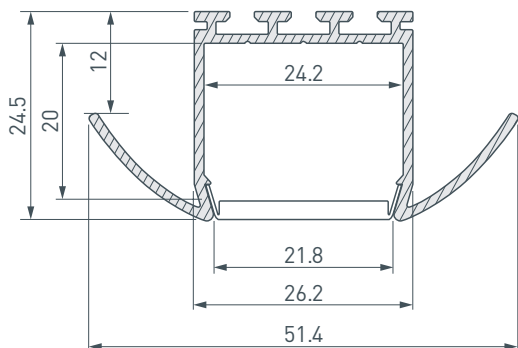

Электронная документация

АЛЮМИНИЕВЫЙ ПРОФИЛЬ

PLS-LOCK-H25-FA-2000 ANOD

ОПИСАНИЕ

- Встраиваемый профиль для создания световых полос.
- Соединители ZM позволяют легко соединять профили под различными углами и в различных плоскостях.
- Крепление к гипсокартону пружинами PLS-GIP.
- Дополнительные аксессуары, заглушки и крепеж.

ПРИМЕНЕНИЕ

- Для создания световых линий.
- Для использования внутри помещений.
- Для любых светодиодных лент шириной до 20 мм.

20 мм

Встраиваемый

Серебристый

ПАРАМЕТРЫ

Артикул	016444
Модель	PLS-LOCK-H25-FA-2000 ANOD
Цвет	 серебристый
Покрытие	анодированное
Форма (сечение)	с фланцем
Назначение	для прямоугольных светильников
Размеры профиля	2000×51.4×24.5 мм
Ширина площадки для лент	24.2 мм
Рассеиваемая (отводимая) тепловая мощность на 1 м	32 Вт

ЧЕРТЕЖ

РУКОВОДСТВО ПО МОНТАЖУ ПРОФИЛЯ

Необходимые компоненты

- 1** / Установите в профиль Ⓘ светодиодную ленту Ⓦ. Установите экран Ⓜ и заглушки ⓓ.

- 2** / Вставьте пружинные держатели Ⓥ в пазы профиля Ⓘ.

- 3** / Соедините кабели питания светодиодной ленты Ⓦ. Поднимите держатели Ⓥ вверх и вставьте профиль Ⓘ в подготовленный проем. Зафиксируйте профиль Ⓘ в проеме, опустив держатели Ⓥ, как показано на рисунке.