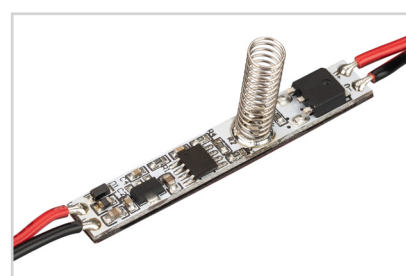

Электронная документация

АЛЮМИНИЕВЫЙ ПРОФИЛЬ

PLS-LOCK-H25-FA-2000 ANOD

ОПИСАНИЕ

- Встраиваемый профиль для создания световых полос.
- Соединители ZM позволяют легко соединять профили под различными углами и в различных плоскостях.
- Крепление к гипсокартону пружинами PLS-GIP.
- Дополнительные аксессуары, заглушки и крепеж.

ЧЕРТЕЖ

РУКОВОДСТВО ПО МОНТАЖУ ПРОФИЛЯ

Необходимые компоненты

- 1** / Установите в профиль Ⓘ светодиодную ленту Ⓦ. Установите экран Ⓜ и заглушки ⓓ.

- 2** / Вставьте пружинные держатели Ⓥ в пазы профиля Ⓘ.

- 3** / Соедините кабели питания светодиодной ленты Ⓦ. Поднимите держатели Ⓥ вверх и вставьте профиль Ⓘ в подготовленный проем. Зафиксируйте профиль Ⓘ в проеме, опустив держатели Ⓥ, как показано на рисунке.

Экран

016440
Матовый для профиля PLS-LOCK

Экран

016443
Прозрачный для профиля PLS-LOCK

Заглушка

016387
Для PLS-LOCK-H25-FA глухая

Клипса

016389
ТЕК-PLS-CLIP

Держатель

016442
Пружинный для PLS-GIP/LOCK

Микродиммер

031620
SMART-D13-H20-DIM (12-24V, 1×3A, Sens)

СОПУТСТВУЮЩИЕ ТОВАРЫ И АКСЕССУАРЫ

Приобретаются отдельно

Соединитель

025952
PLS-ZM-120