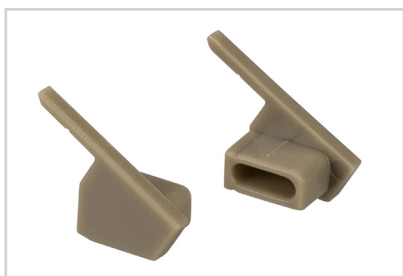

### ОПИСАНИЕ

- Накладной профиль для подсветки ниш и полок, выполненный в серо-оливковом цвете.
- Экран, заглушки и другие аксессуары поставляются отдельно.

### ПРИМЕНЕНИЕ

- Декоративное освещение.
- Контурная подсветка полок и ниш.
- Для светодиодных лент и линеек шириной до 5 мм.

5 мм

Накладной

Серо-оливковый

- 3** / Установите на профиль (I) экран (II). Пропустите кабель питания светодиодной ленты через отверстие в заглушке (III), затем установите заглушки (III) на профиль (I).

- 4** / Установите смонтированный профиль (I) на поверхность с помощью саморезов либо другим способом монтажа (установка на нейтральный клей либо на скотч 3М). Подключите светодиодную ленту (IV) к источнику питания, строго соблюдая полярность, обозначенную на плате светодиодной ленты. Максимально допустимая для подключения длина отрезка светодиодной ленты указана в инструкции к светодиодной ленте. Для обеспечения равномерного свечения ленты по всей длине рекомендуется подавать питание на светодиодную ленту с двух сторон.

## СОПУТСТВУЮЩИЕ ТОВАРЫ И АКСЕССУАРЫ

Приобретаются отдельно

Экран

**038358**  
SL-SOFT-5m SILICONE

Комплект заглушек

**038811**  
SL-MINI-SHELF-H9 OLIVE GREY