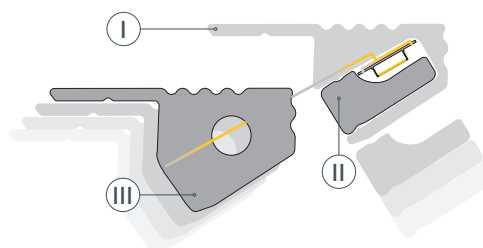

### ОПИСАНИЕ

- Накладной профиль для подсветки ниш и полок, выполненный в серо-оливковом цвете.
- Экран, заглушки и другие аксессуары поставляются отдельно.

## РУКОВОДСТВО ПО МОНТАЖУ ПРОФИЛЯ

Установка профиля на поверхность  
Необходимые компоненты:

- 1** / Выведите на поверхность кабель от источника питания.

- 2** / Перед приклеиванием светодиодной ленты (IV) рекомендуется обезжирить поверхность профиля (I). Установите светодиодную ленту (IV) на профиль (I).

- 3** / Установите на профиль (I) экран (II). Пропустите кабель питания светодиодной ленты через отверстие в заглушке (III), затем установите заглушки (III) на профиль (I).

- 4** / Установите смонтированный профиль (I) на поверхность с помощью саморезов либо другим способом монтажа (установка на нейтральный клей либо на скотч 3М). Подключите светодиодную ленту (IV) к источнику питания, строго соблюдая полярность, обозначенную на плате светодиодной ленты. Максимально допустимая для подключения длина отрезка светодиодной ленты указана в инструкции к светодиодной ленте. Для обеспечения равномерного свечения ленты по всей длине рекомендуется подавать питание на светодиодную ленту с двух сторон.