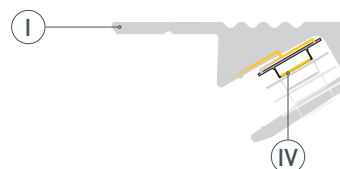

## РУКОВОДСТВО ПО МОНТАЖУ ПРОФИЛЯ

Установка профиля на поверхность  
Необходимые компоненты:

- 1** / Выведите на поверхность кабель от источника питания.

- 2** / Перед приклеиванием светодиодной ленты (IV) рекомендуется обезжирить поверхность профиля (I). Установите светодиодную ленту (IV) на профиль (I).

- 3** / Установите на профиль (I) экран (II). Пропустите кабель питания светодиодной ленты через отверстие в заглушке (III), затем установите заглушки (III) на профиль (I).

- 4** / Установите смонтированный профиль (I) на поверхность с помощью саморезов либо другим способом монтажа (установка на нейтральный клей либо на скотч 3М). Подключите светодиодную ленту (IV) к источнику питания, строго соблюдая полярность, обозначенную на плате светодиодной ленты. Максимально допустимая для подключения длина отрезка светодиодной ленты указана в инструкции к светодиодной ленте. Для обеспечения равномерного свечения ленты по всей длине рекомендуется подавать питание на светодиодную ленту с двух сторон.