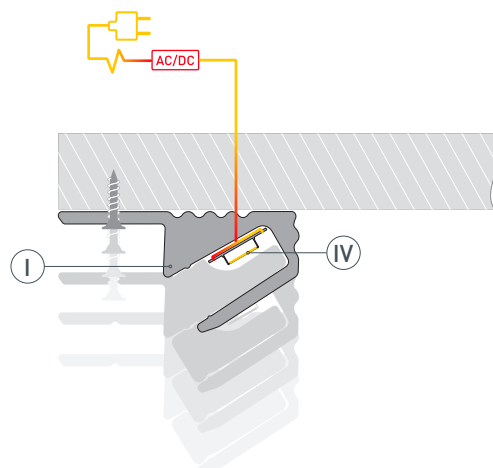

## РУКОВОДСТВО ПО МОНТАЖУ ПРОФИЛЯ

Установка профиля на поверхность  
Необходимые компоненты:

- 1** / Выведите на поверхность кабель от источника питания.

- 2** / Перед приклеиванием светодиодной ленты (IV) рекомендуется обезжирить поверхность профиля (I). Установите светодиодную ленту (IV) на профиль (I).

- 3** / Установите на профиль (I) экран (II). Пропустите кабель питания светодиодной ленты через отверстие в заглушке (III), затем установите заглушки (III) на профиль (I).

- 4** / Установите смонтированный профиль (I) на поверхность с помощью саморезов либо другим способом монтажа (установка на нейтральный клей либо на скотч 3М). Подключите светодиодную ленту (IV) к источнику питания, строго соблюдая полярность, обозначенную на плате светодиодной ленты. Максимально допустимая для подключения длина отрезка светодиодной ленты указана в инструкции к светодиодной ленте. Для обеспечения равномерного свечения ленты по всей длине рекомендуется подавать питание на светодиодную ленту с двух сторон.