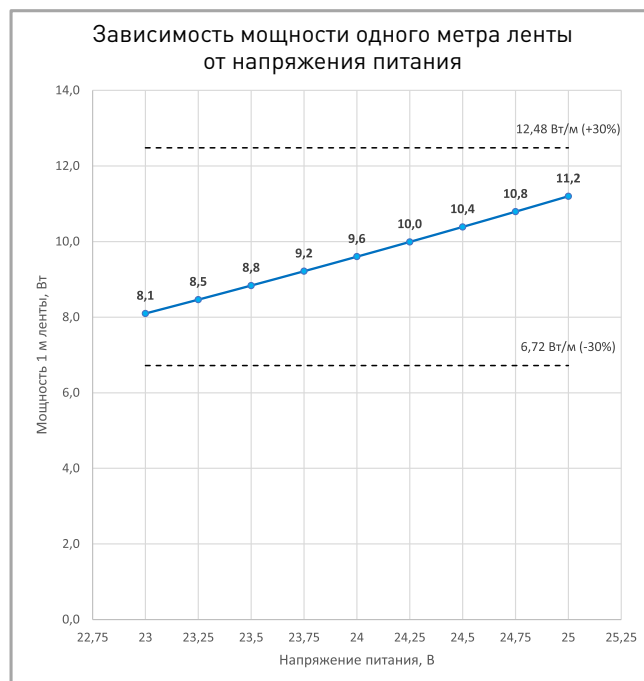

## ПОТРЕБЛЯЕМАЯ МОЩНОСТЬ

Удельная мощность ленты снижается при увеличении длины подключаемого отрезка из-за падения напряжения по длине ленты.

Указаны предельные границы допустимого отклонения напряжения питания ленты.