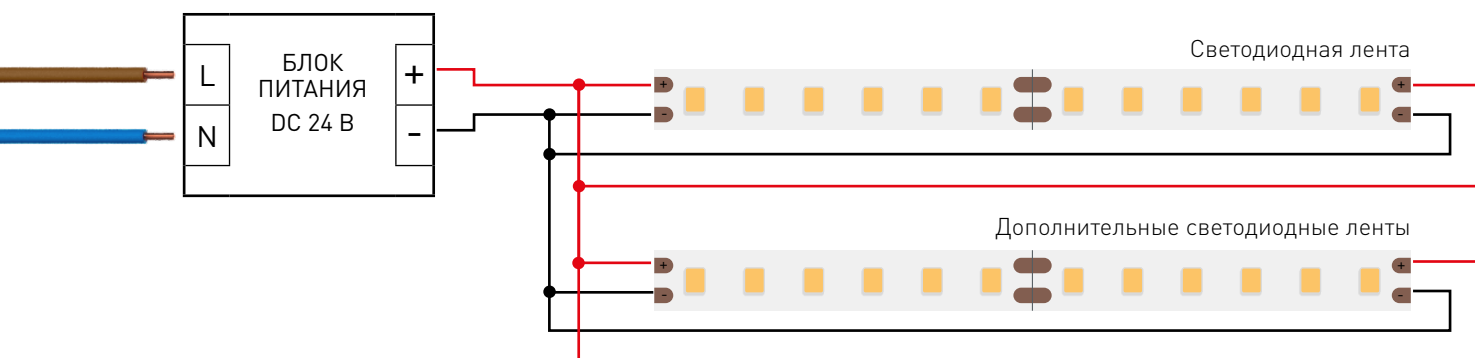

## ПОДКЛЮЧЕНИЕ СВЕТОДИОДНОЙ ЛЕНТЫ

Схема 1: подключение нескольких светодиодных лент с одной стороны

Максимальная длина подключения с одной стороны 5 м

Схема 2: подключение нескольких светодиодных лент с двух сторон

### РЕКОМЕНДУЕМОЕ ПОДКЛЮЧЕНИЕ ДЛЯ ОБЕСПЕЧЕНИЯ РАВНОМЕРНОГО СВЕЧЕНИЯ ЛЕНТЫ ПО ВСЕЙ ДЛИНЕ

Максимальная длина подключения с двух сторон 5 м