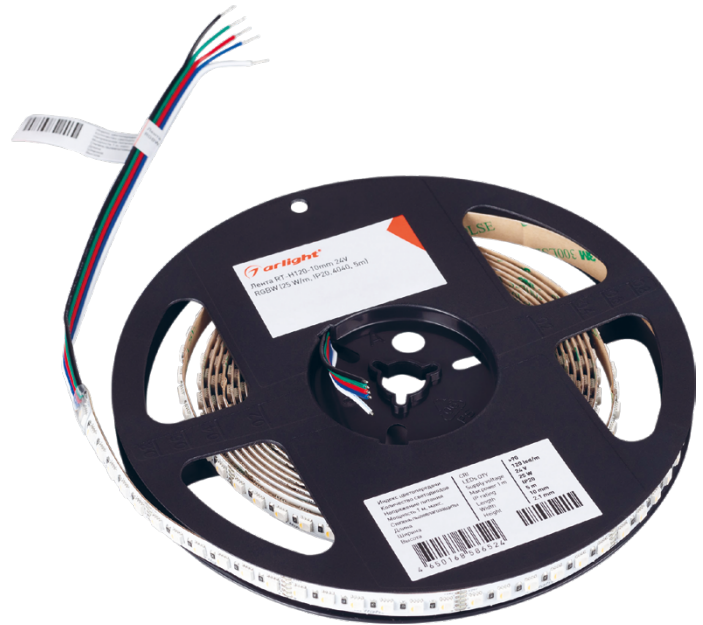

СВЕТОДИОДНАЯ ЛЕНТА

RT/RTW-A120-8-11mm 24V 9.6 W/m

9.6 Вт/м

24 В

IP20

УПАКОВКА

Катушка	|	5 м
Вес упаковки	|	118 гр
Вес транспортной коробки	|	23.67 кг