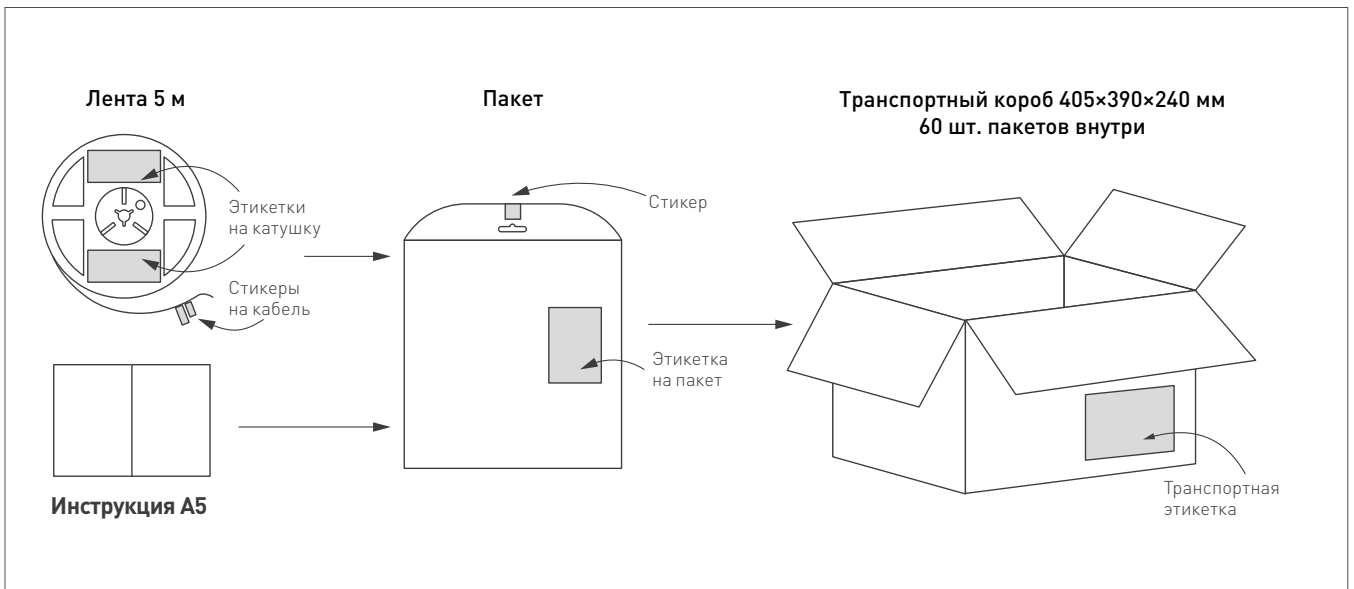

СВЕТОДИОДНАЯ ЛЕНТА

RT/RTW-A120-8-11mm 24V 9.6 W/m

9.6 Вт/м

24 В

IP20

УПАКОВКА

Катушка	|	5 м
Вес упаковки	|	118 гр
Вес транспортной коробки	|	23.67 кг