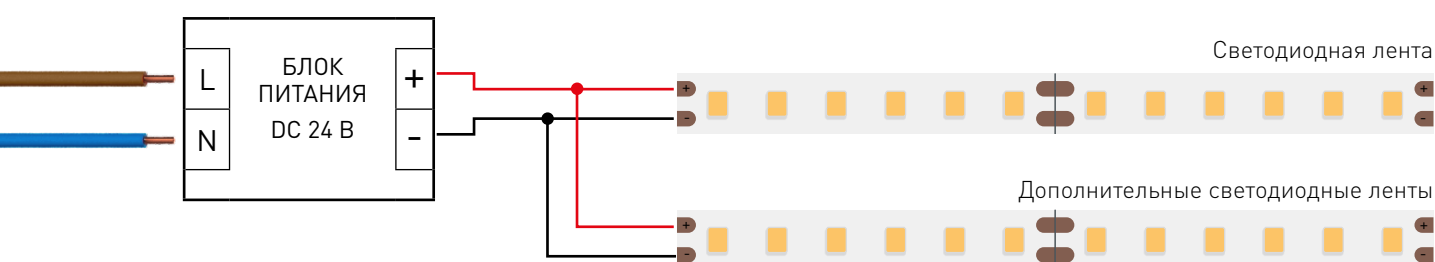

Допустимые направления и минимальный радиус изгиба ленты

## ВНИМАНИЕ! Резка ленты допускается только в обозначенных местах

Не сгибать под острыми углами

Не скручивать

Не растягивать

Не сгибать

## ПОДКЛЮЧЕНИЕ СВЕТОДИОДНОЙ ЛЕНТЫ

Схема 1: подключение нескольких светодиодных лент с одной стороны

Максимальная длина подключения с одной стороны 5 м

Схема 2: подключение нескольких светодиодных лент с двух сторон