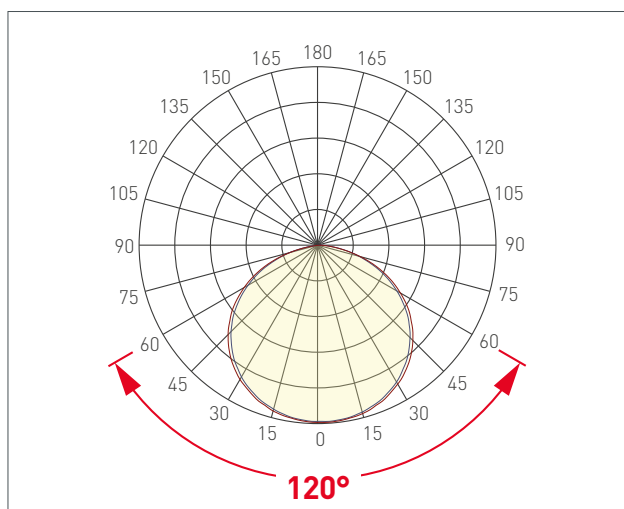

СВЕТОДИОДНАЯ ЛЕНТА

Серия RT/RTW-A120-8-11mm 24V 9.6 W/m

9.6 Вт/м

24 В

IP20

8 мм

ОПИСАНИЕ

- Универсальная светодиодная лента RT серии A120 шириной 8 мм, мощностью 9.6 Вт/м.
- Напряжение питания 24 В.
- Светодиоды SMD 2835, 120 шт/м, цвет свечения бирюзовый.
- Минимальный отрезок 50 мм (6 светодиодов).
- Универсальное применение для организации декоративной подсветки любых жилых и коммерческих помещений, подсветки интерьеров, потолочных ниш, лестниц, ступеней, полок, натяжных потолков, витражей.
- Создание световой рекламы: подсветка лайтбоксов, вывесок, букв, витрин.
- Рекомендуется установка на профиль.

УГОЛ ИЗЛУЧЕНИЯ

Светодиодные ленты

Универсальные 24V 8-10 мм до 10 W/m

A120 24V 8mm 9.6 W/m

www.arlight.ru

ПАРАМЕТРЫ

Артикул	043382(1)
Степень пылевлагозащиты	IP20
Тип светодиода	SMD 2835
Плотность светодиодов	120 шт/м
Минимальный отрезок	50 мм
Каналы управления	1 CH (1 канал Mono)
Гарантия	5 лет

СВЕТОТЕХНИЧЕСКИЕ

Цвет свечения	MINT BLUE ■ Бирюзовый
Угол излучения	120°
Световой поток	560 лм/м
Световая эффективность	58 лм/Вт

ЭЛЕКТРИЧЕСКИЕ

Напряжение питания	DC 24 В
Максимальная мощность на 1 метр	9.6 Вт/м
Максимальный потребляемый ток	0.4 А/м

ГАБАРИТНЫЕ

Длина	5000 мм
Ширина	8 мм
Высота	1.5 мм
Мин. радиус изгиба	50 мм
Вес упаковки	118 г, катушка 5 м

КЛИМАТИЧЕСКИЕ УСЛОВИЯ

Диапазон рабочих температур	-30... 45 °C