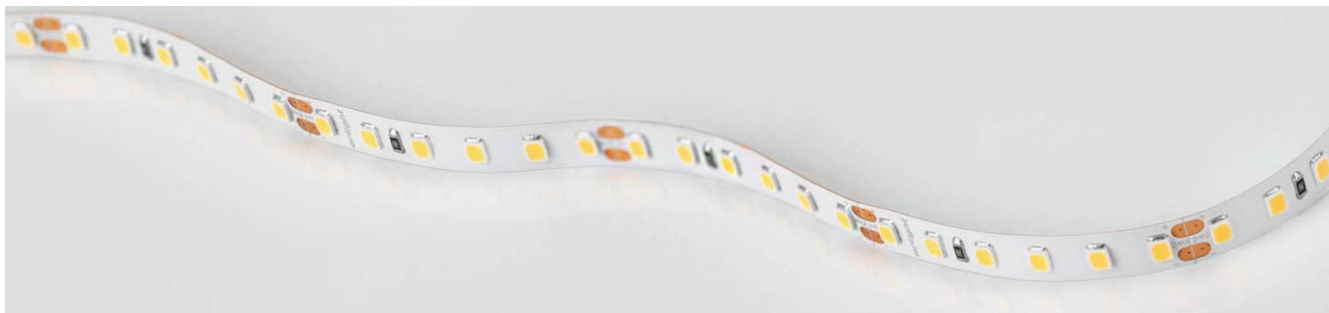

Электронная документация

СВЕТОДИОДНЫЕ ЛЕНТЫ

Лента RT-A196-15mm 24V White6000

ОПИСАНИЕ

- Светодиодная широкая лента RT-A196, открытая.
- Светодиоды 2835, 196 шт/м (980 шт на 5 м), белая плата, ширина 15 мм, скотч 3М.
- Цвет БЕЛЫЙ 6000 К, цветопередача CRI>85, угол 120°.
- Питание 24V, мощность 20 Вт/м (100 Вт на 5 м).
- Размеры 5000x15x1.5 мм.
- Мин. отрезок 71.43 мм, 14 светодиодов.
- Цена за 1 м.

24 В

196

IP20

15 мм

ПАРАМЕТРЫ

Артикул	019089	
Модель	Лента RT-A196-15mm 24V White6000 (20 W/m, IP20, 2835, 5m)	
	для 1 м	для 5 м
Степень пылевлагозащиты	IP20	
Тип светодиода	SMD 2835	
Кол-во светодиодов	196 шт	980 шт
Минимальный отрезок	71.43 мм (14 светодиодов)	
Гарантия	5 лет	

РЕКОМЕНДАЦИИ ПО ПОДКЛЮЧЕНИЮ И УСТАНОВКЕ

Максимальная длина подключения ленты – 5 м (1 катушка).

Схема 1. Подключение нескольких светодиодных лент с одной стороны.

Схема 2. Подключение нескольких светодиодных лент с двух сторон.

Рекомендуется использовать для обеспечения равномерного свечения ленты по всей длине.

КАК СГИБАТЬ ЛЕНТУ

Правильный изгиб ленты. Минимальный радиус изгиба указан в инструкции к ленте.

Внимание!

Ленту нельзя изгибать в горизонтальной плоскости, перекручивать, растягивать, изламывать или сгибать под прямым углом. Не допускается подвешивать к ленте любые предметы или грузы.