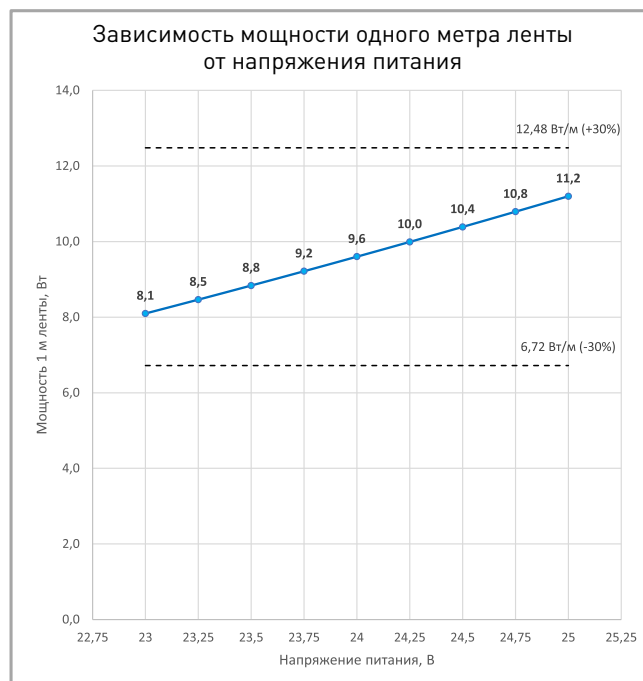

ГАБАРИТНЫЕ

Длина	5000 мм
Ширина	8 мм
Высота	1.5 мм
Мин. радиус изгиба	50 мм
Вес упаковки	124 г, катушка 5 м

КЛИМАТИЧЕСКИЕ УСЛОВИЯ

Диапазон рабочих температур	-30... 45 °C
-----------------------------	---------------------

ПОТРЕБЛЯЕМАЯ МОЩНОСТЬ

Удельная мощность ленты снижается при увеличении длины подключаемого отрезка из-за падения напряжения по длине ленты.

Указаны предельные границы допустимого отклонения напряжения питания ленты.