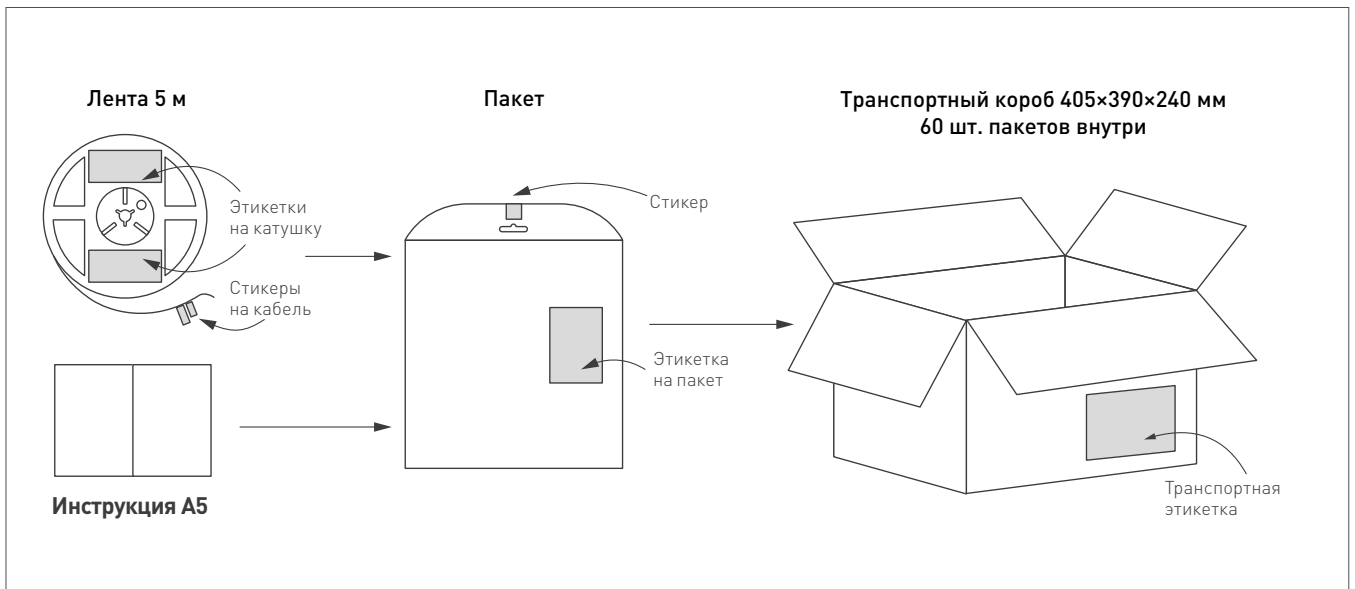

СВЕТОДИОДНАЯ ЛЕНТА

RT/RTW-A120-8-11mm 24V 9.6 W/m

9.6 Вт/м

24 В

IP20

УПАКОВКА

Катушка	|	5 м
Вес упаковки	|	124 гр
Вес транспортной коробки	|	24.86 кг