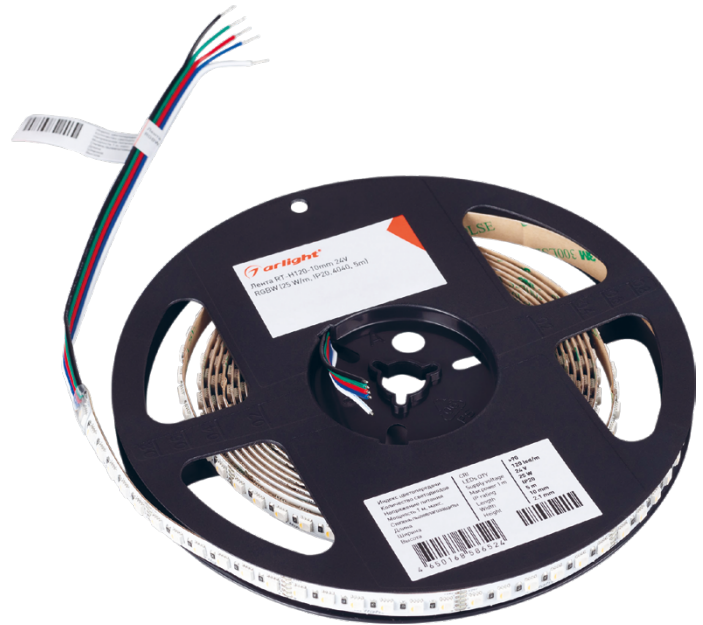

СВЕТОДИОДНАЯ ЛЕНТА

RT/RTW-A120-8-11mm 24V 9.6 W/m

9.6 Вт/м

24 В

IP20

УПАКОВКА

Катушка	|	5 м
Вес упаковки	|	124 гр
Вес транспортной коробки	|	24.86 кг