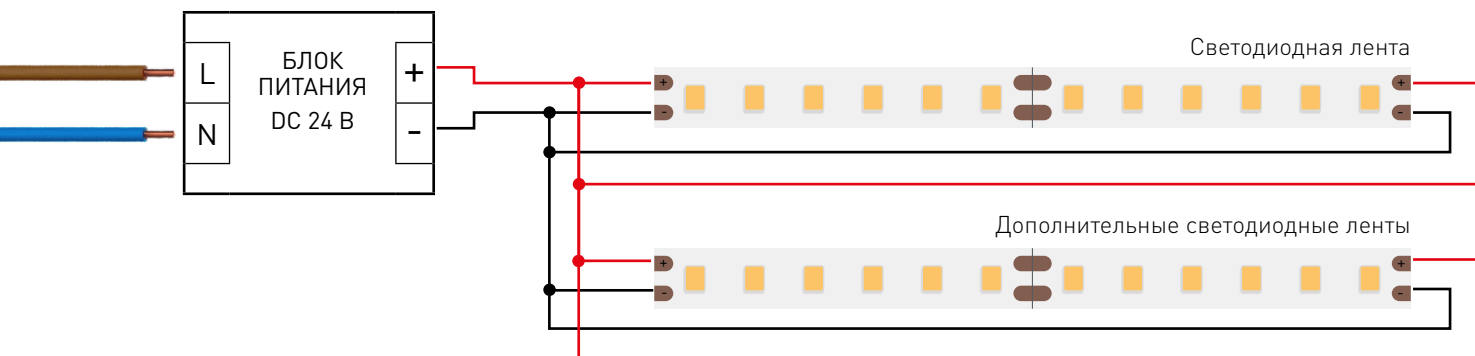

Допустимые направления и минимальный радиус изгиба ленты

ВНИМАНИЕ! Резка ленты допускается только в обозначенных местах

Не сгибать под острыми углами

Не скручивать

Не растягивать

Не сгибать

ВЫХОДНАЯ МОЩНОСТЬ ИСТОЧНИКА НАПРЯЖЕНИЯ ДЛЯ ЛЕНТЫ

Для 5 м светодиодной ленты RT/RTW-A120-8-11mm 24V 9.6 W/m выходная мощность источника напряжения должна быть:

от 60 до 96 Вт

24 В

ПОДКЛЮЧЕНИЕ СВЕТОДИОДНОЙ ЛЕНТЫ

Схема 1: подключение нескольких светодиодных лент с одной стороны

Максимальная длина подключения с одной стороны 5 м

Схема 2: подключение нескольких светодиодных лент с двух сторон

РЕКОМЕНДУЕМОЕ ПОДКЛЮЧЕНИЕ ДЛЯ ОБЕСПЕЧЕНИЯ РАВНОМЕРНОГО СВЕЧЕНИЯ ЛЕНТЫ ПО ВСЕЙ ДЛИНЕ

Максимальная длина подключения с двух сторон 5 м