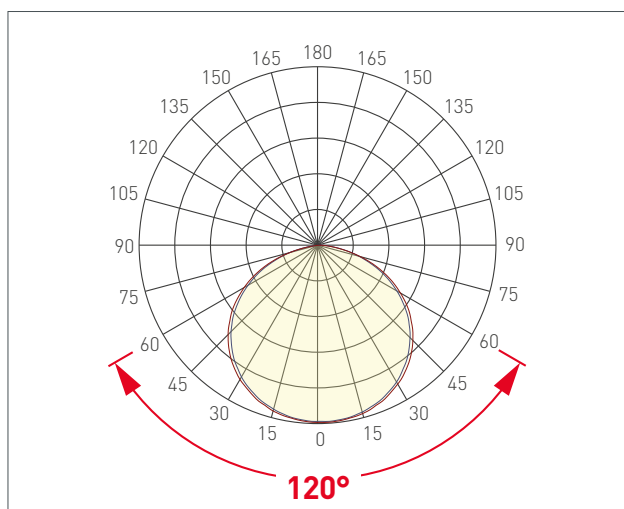

СВЕТОДИОДНАЯ ЛЕНТА

Серия RT/RTW-A120-8-11mm 24V 9.6 W/m

9.6 Вт/м

24 В

IP20

8 мм

ОПИСАНИЕ

- Универсальная светодиодная лента RT серии A120 шириной 8 мм, мощностью 9.6 Вт/м.
- Напряжение питания 24 В.
- Светодиоды SMD 2835, 120 шт/м, цвет свечения золотой.
- Минимальный отрезок 50 мм (6 светодиодов).
- Универсальное применение для организации декоративной подсветки любых жилых и коммерческих помещений, подсветки интерьеров, потолочных ниш, лестниц, ступеней, полок, натяжных потолков, витражей.
- Создание световой рекламы: подсветка лайтбоксов, вывесок, букв, витрин.
- Рекомендуется установка на профиль.

УГОЛ ИЗЛУЧЕНИЯ

Светодиодные ленты

Универсальные 24V 8-10 мм до 10 W/m

A120 24V 8mm 9.6 W/m

www.arlight.ru

ПАРАМЕТРЫ

Артикул	043385
Степень пылевлагозащиты	IP20
Тип светодиода	SMD 2835
Плотность светодиодов	120 шт/м
Минимальный отрезок	50 мм
Каналы управления	1 CH (1 канал Mono)
Гарантия	5 лет

СВЕТОТЕХНИЧЕСКИЕ

Цвет свечения	GOLD  Золотой
Угол излучения	120°
Световой поток	1000 лм/м
Световая эффективность	104 лм/Вт

ЭЛЕКТРИЧЕСКИЕ

Напряжение питания	DC 24 В
Максимальная мощность на 1 метр	9.6 Вт/м
Максимальный потребляемый ток	0.4 А/м

ГАБАРИТНЫЕ

Длина	5000 мм
Ширина	8 мм
Высота	1.5 мм
Мин. радиус изгиба	50 мм
Вес упаковки	124 г, катушка 5 м

КЛИМАТИЧЕСКИЕ УСЛОВИЯ

Диапазон рабочих температур	-30... 45 °C
-----------------------------	---------------------