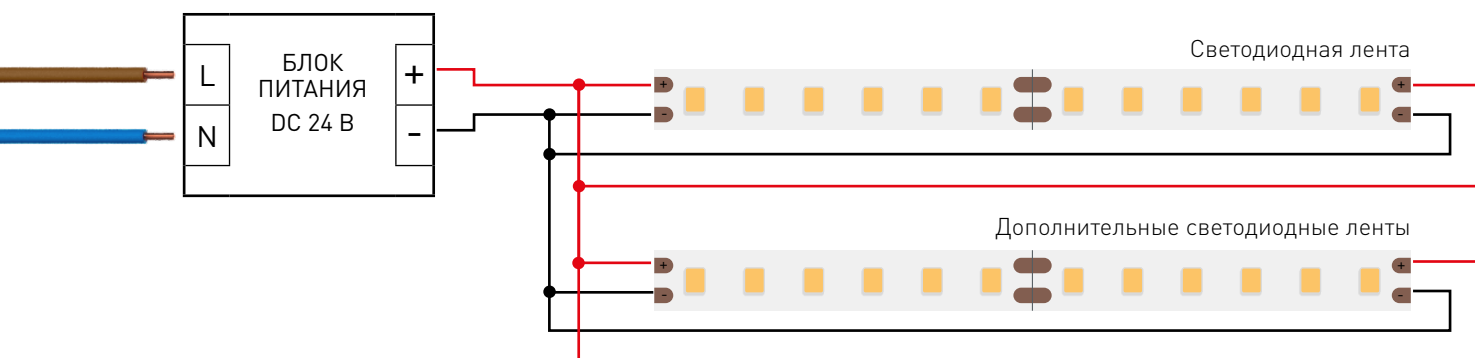

## ПОДКЛЮЧЕНИЕ СВЕТОДИОДНОЙ ЛЕНТЫ

Схема 1: подключение нескольких светодиодных лент с одной стороны

Максимальная длина подключения с одной стороны 5 м

Схема 2: подключение нескольких светодиодных лент с двух сторон

**РЕКОМЕНДУЕМОЕ ПОДКЛЮЧЕНИЕ ДЛЯ ОБЕСПЕЧЕНИЯ РАВНОМЕРНОГО СВЕЧЕНИЯ ЛЕНТЫ ПО ВСЕЙ ДЛИНЕ**

Максимальная длина подключения с двух сторон 5 м