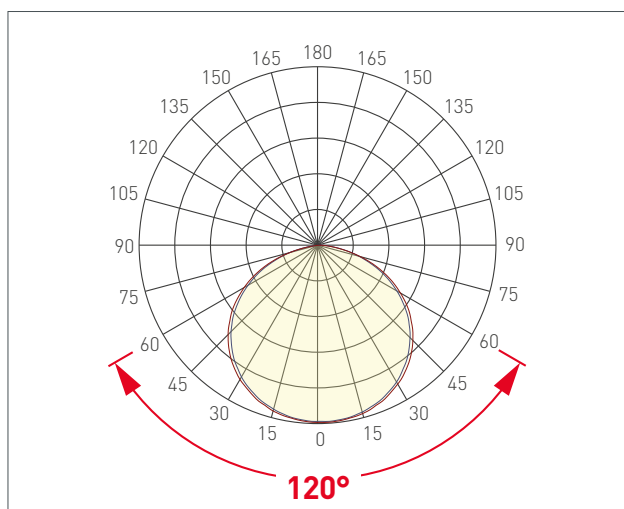

СВЕТОДИОДНАЯ ЛЕНТА

Серия RT/RTW-A120-8-11mm 24V 9.6 W/m

9.6 Вт/м

24 В

IP20

8 мм

ОПИСАНИЕ

- Универсальная светодиодная лента RT серии A120 шириной 8 мм, мощностью 9.6 Вт/м.
- Напряжение питания 24 В.
- Светодиоды SMD 2835, 120 шт/м, цвет свечения пурпурно-розовый.
- Минимальный отрезок 50 мм (6 светодиодов).
- Универсальное применение для организации декоративной подсветки любых жилых и коммерческих помещений, подсветки интерьеров, потолочных ниш, лестниц, ступеней, полок, натяжных потолков, витражей.
- Создание световой рекламы: подсветка лайтбоксов, вывесок, букв, витрин.
- Рекомендуется установка на профиль.

УГОЛ ИЗЛУЧЕНИЯ

Светодиодные ленты

Универсальные 24V 8-10 мм до 10 W/m

A120 24V 8mm 9.6 W/m

www.arlight.ru

ПАРАМЕТРЫ

Артикул	043381
Степень пылевлагозащиты	IP20
Тип светодиода	SMD 2835
Плотность светодиодов	120 шт/м
Минимальный отрезок	50 мм
Каналы управления	1 CH (1 канал Mono)
Гарантия	5 лет

СВЕТОТЕХНИЧЕСКИЕ

Цвет свечения	MAGENTA Пурпурно-розовый
Угол излучения	120°
Световой поток	310 лм/м
Световая эффективность	32 лм/Вт

ЭЛЕКТРИЧЕСКИЕ

Напряжение питания	DC 24 В
Максимальная мощность на 1 метр	9.6 Вт/м
Максимальный потребляемый ток	0.4 А/м

ГАБАРИТНЫЕ

Длина	5000 мм
Ширина	8 мм
Высота	1.5 мм
Мин. радиус изгиба	50 мм
Вес упаковки	122 г, катушка 5 м

КЛИМАТИЧЕСКИЕ УСЛОВИЯ

Диапазон рабочих температур	-30... 45 °C