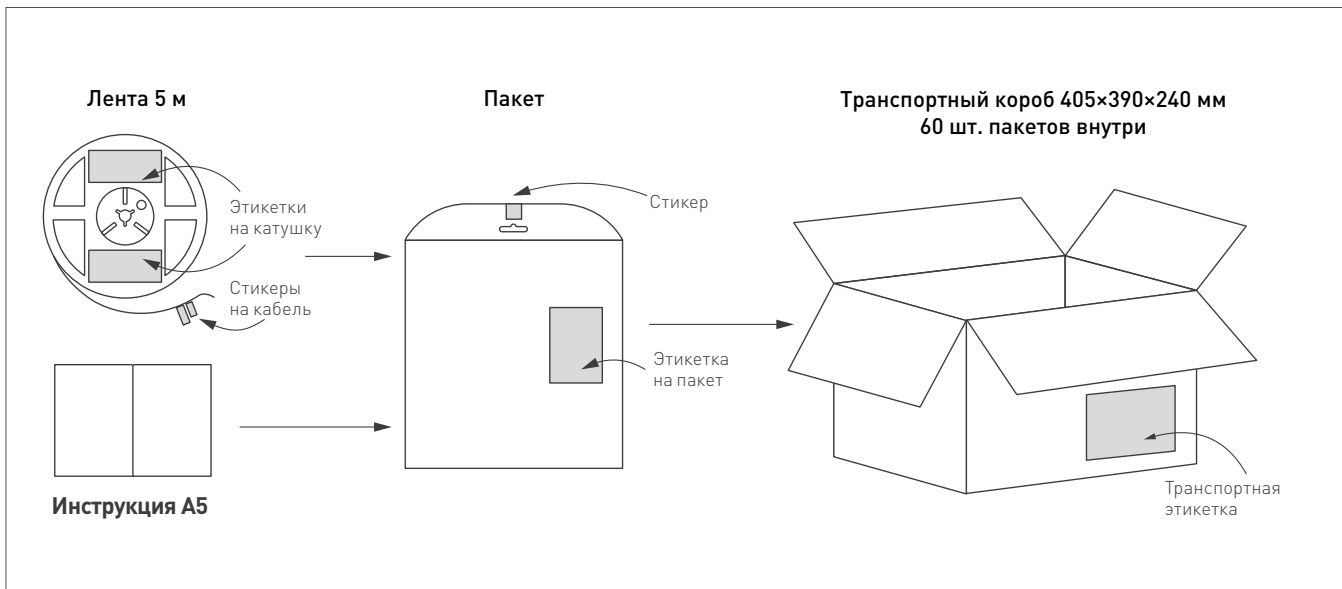

СВЕТОДИОДНАЯ ЛЕНТА

RT/RTW-A120-8-11mm 24V 9.6 W/m

9.6 Вт/м

24 В

IP20

УПАКОВКА

Катушка	5 м
Вес упаковки	122 гр
Вес транспортной коробки	24.47 кг