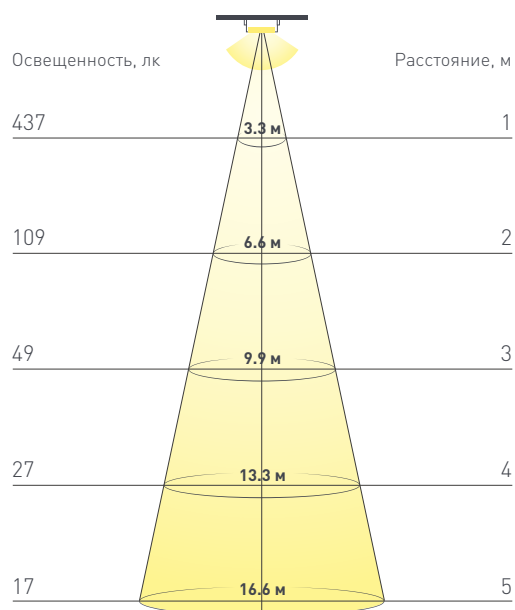

ФОТОМЕТРИЯ

ДИАГРАММА ОСВЕЩЕННОСТИ