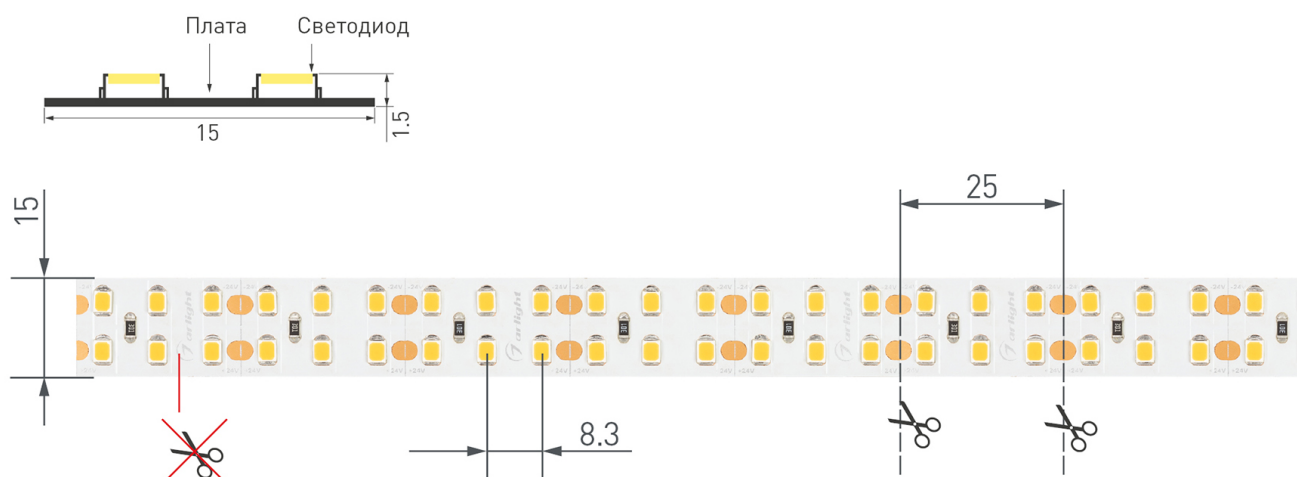

КОНСТРУКТИВНЫЙ ЧЕРТЕЖ