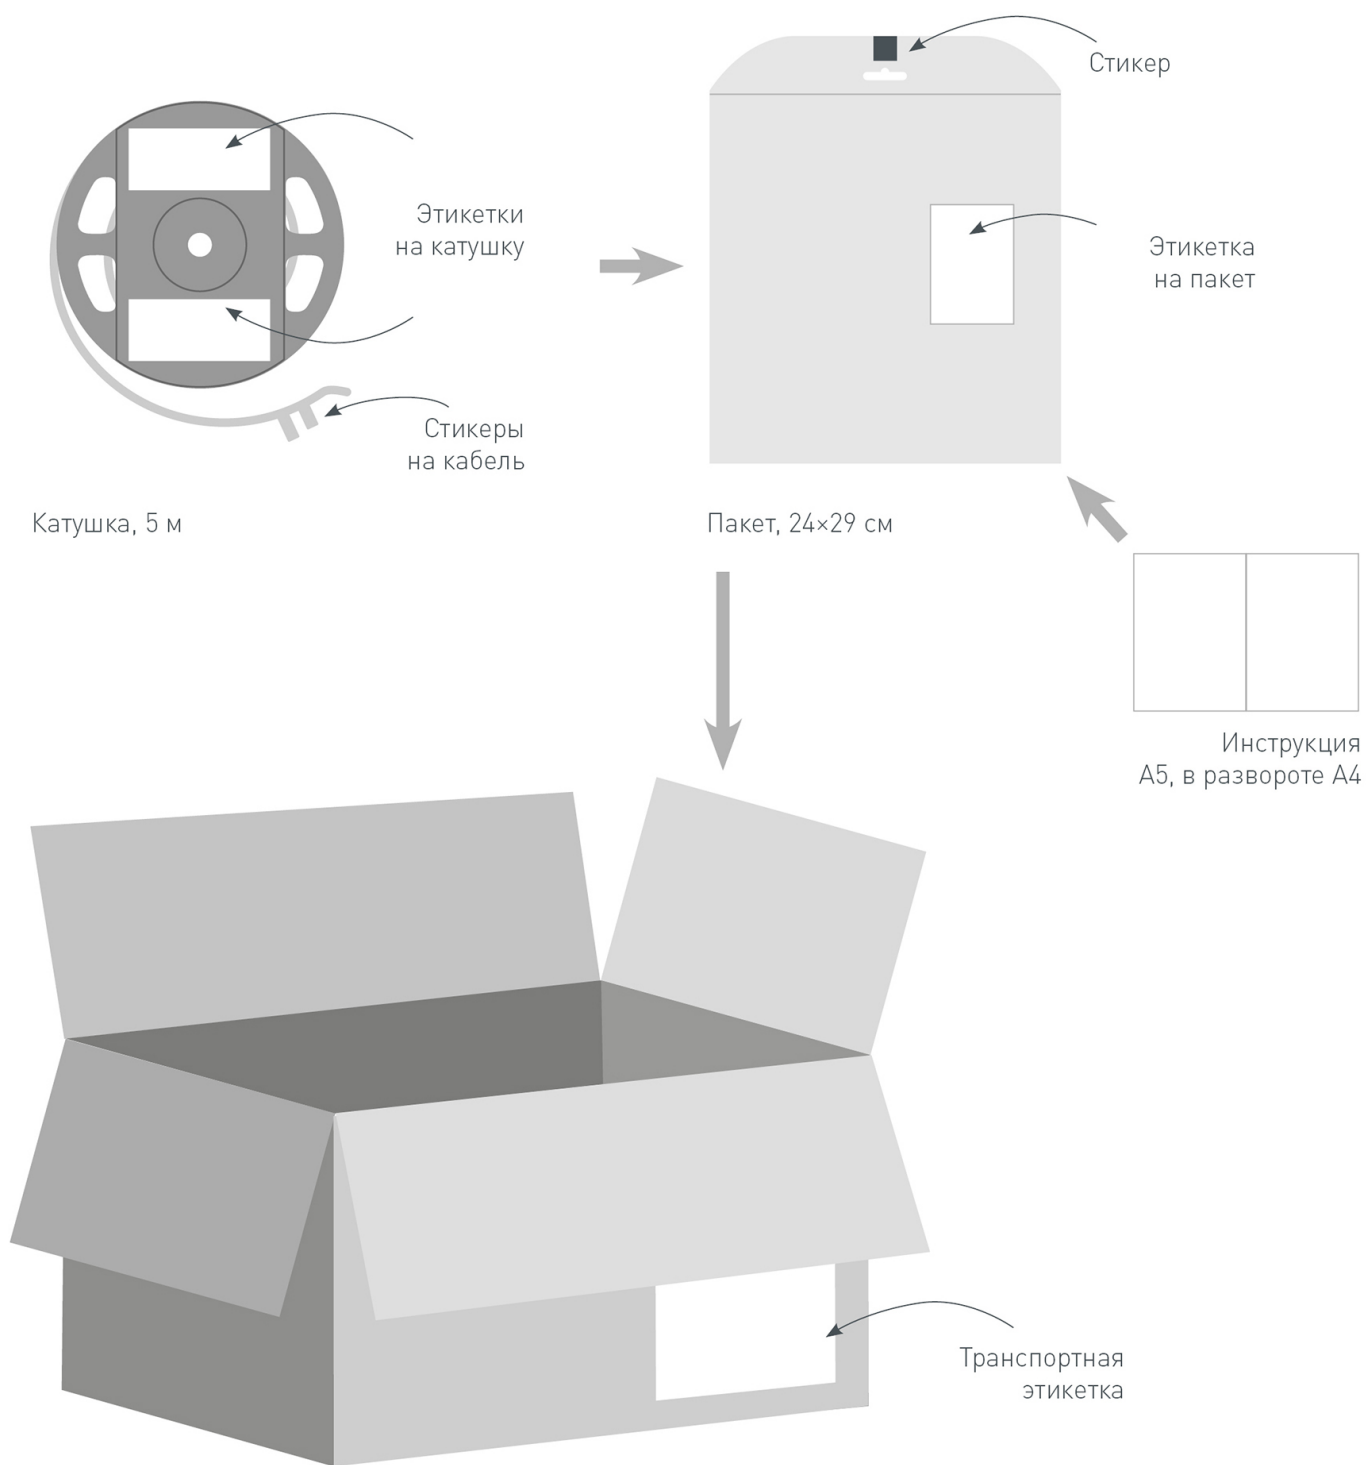

Рекомендуется использовать для обеспечения равномерного свечения ленты по всей длине.

КАК СГИБАТЬ ЛЕНТУ

Правильный изгиб ленты. Минимальный радиус изгиба указан в инструкции к ленте.

Внимание!

Ленту нельзя изгибать в горизонтальной плоскости, перекручивать, растягивать, изламывать или сгибать под прямым углом. Не допускается подвешивать к ленте любые предметы или грузы.

Не складывать

Не скручивать

Не сгибать под прямым углом

Не перекручивать

УПАКОВКА

Транспортный короб, 41×41×26 см
60 катушек в коробке