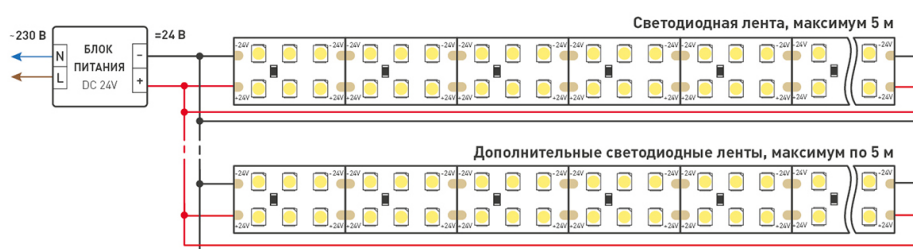

КОНСТРУКТИВНЫЙ ЧЕРТЕЖ

Не допускается разрезать ленту в необозначенном месте.

Ленту можно разрезать только в обозначенных местах по линии между контактными площадками для пайки.

ФОТОМЕТРИЯ

ДИАГРАММА ОСВЕЩЕННОСТИ

КСС (КРИВАЯ СИЛЫ СВЕТА)

РЕКОМЕНДАЦИИ ПО ПОДКЛЮЧЕНИЮ И УСТАНОВКЕ

Максимальная длина подключения ленты — 5 м (1 катушка).

Схема 1. Подключение нескольких светодиодных лент с одной стороны.

Схема 2. Подключение нескольких светодиодных лент с двух сторон.

Рекомендуется использовать для обеспечения равномерного свечения ленты по всей длине.

КАК СГИБАТЬ ЛЕНТУ

Правильный изгиб ленты. Минимальный радиус изгиба указан в инструкции к ленте.

Внимание!

Ленту нельзя изгибать в горизонтальной плоскости, перекручивать, растягивать, изламывать или сгибать под прямым углом. Не допускается подвешивать к ленте любые предметы или грузы.